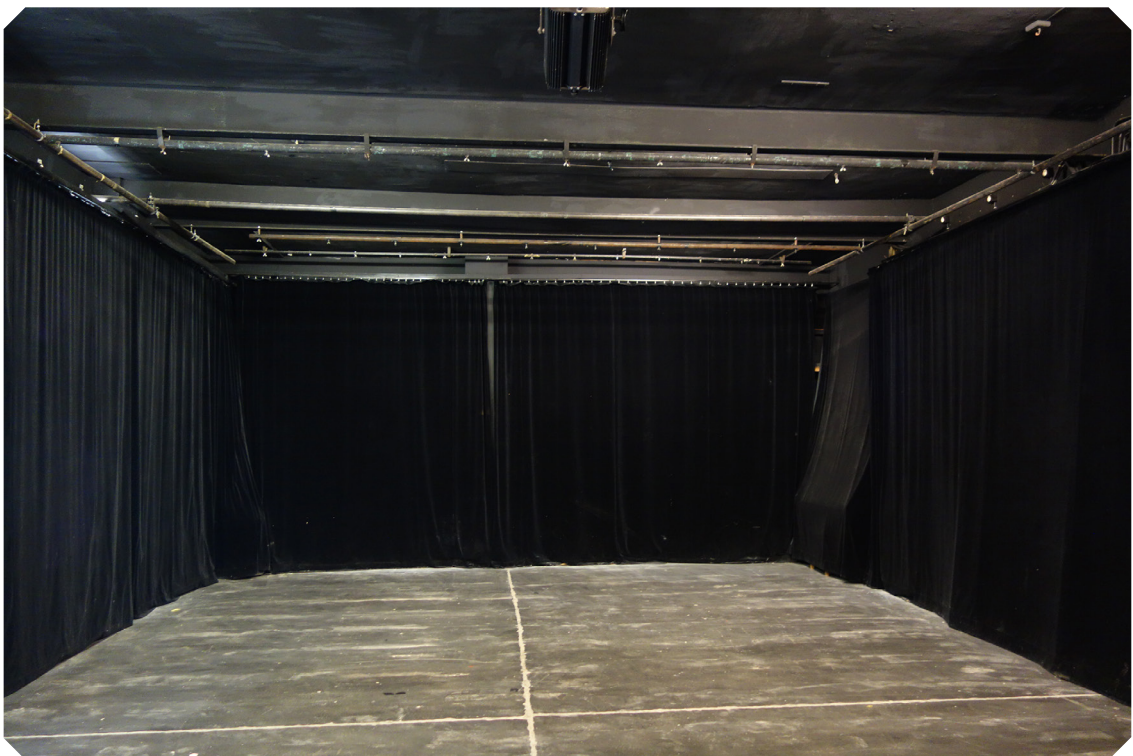

- trois salles de répétition occultables équipées (son et lumière) ;
- une réserve de costumes et d'accessoires, pour éprouver les idées ;
- du matériel technique ;
- un atelier de construction accessible ;
- une cuisine partagée (espace frigo et de rangement - vaisselle, épices, café et thé à disposition) ;
- un bureau pour travailler au calme ou pour une réunion ;
- du Wi-Fi.

LA GRANDE SALLE

Profondeur : 10 m

Largeur : 6 m 90

Hauteur : 3 m 65 (3 m 20 sous les poutrelles)

Rez-de-chaussée

Pendrillonnée sur les 4 murs

Sol béton / Possibilité d'installer des tapis de danse sur demande